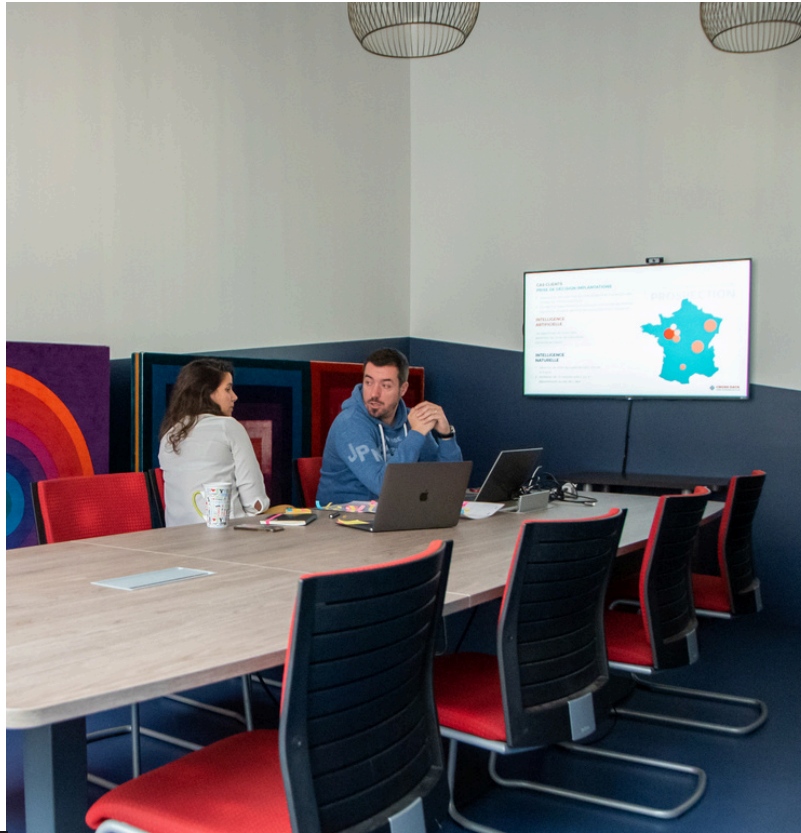

GUIDE DES SALLES DE RÉUNION

ANGERS

LES SALLES DE RÉUNION

MILLENIUM

10 personnes max

Écran de présentation

Paperboard

Kit Visioconférence

Idéale pour vos réunions en intimité, la salle Millennium est isolée sans vis-à-vis et très lumineuse.

CREAYODA

50 personnes max

12 chaises roulantes avec tablette

Écran de présentation 200 cm

2 tables hautes avec 14 chaises

Cette salle est idéale pour vos formations ou séminaires, entièrement modulable et très lumineuse.

C-3PO

10 personnes max

Écran de présentation

Paperboard

Kit Visioconférence

La salle C3PO est au coeur de WeForge au 2ème étage, proche de la cafétéria et vitrée.
Accessible PMR

Paperboard

Chaises et tables sur roulettes

Écran de présentation

Kit Visioconférence

La salle Leia est idéale pour les petites formations avec ses tables sur roulettes, vous pouvez ajuster la salle comme bon vous semble.