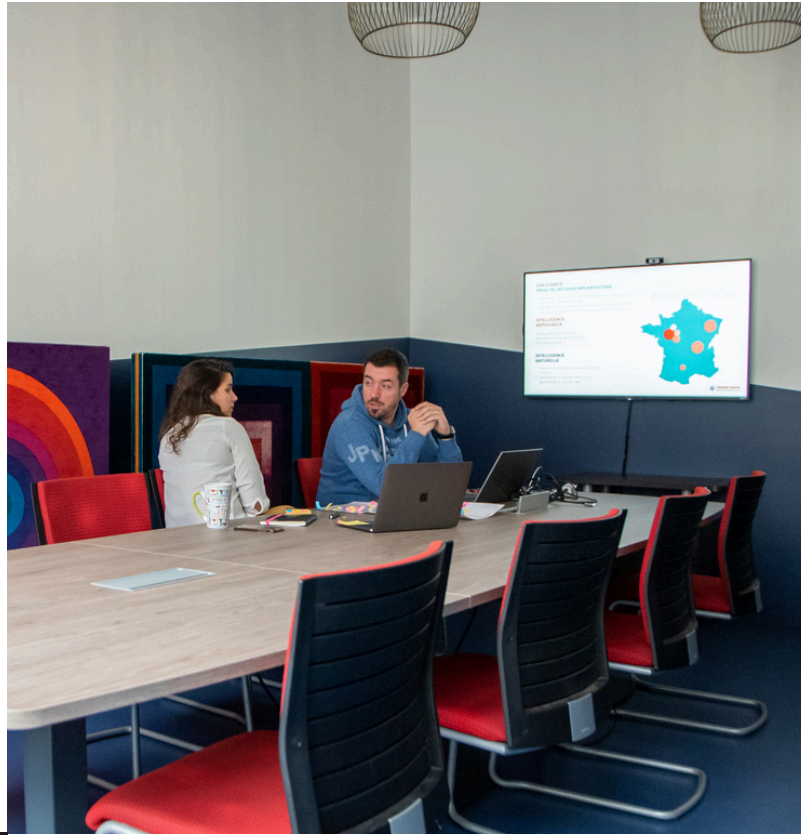

GUIDE DES SALLES DE RÉUNION

ANGERS

LES SALLES DE RÉUNION

MILLENIUM

10 personnes max

Écran de présentation

Paperboard

Kit Visioconférence

Idéale pour vos réunions en intimité, la salle Millennium est isolée sans vis-à-vis et très lumineuse.

CREAYODA

50 personnes max

12 chaises roulantes avec tablette

Écran de présentation 200 cm

2 tables hautes avec 14 chaises

Cette salle est idéale pour vos formations ou séminaires, entièrement modulable et très lumineuse.

C-3PO

10 personnes max

Écran de présentation

Paperboard

Kit Visioconférence

La salle C3PO est au coeur de WeForge au 2ème étage, proche de la cafétéria et vitrée.
Accessible PMR

Paperboard

Chaises et tables sur roulettes

Écran de présentation

Kit Visioconférence

La salle Leia est idéale pour les petites formations avec ses tables sur roulettes, vous pouvez ajuster la salle comme bon vous semble.